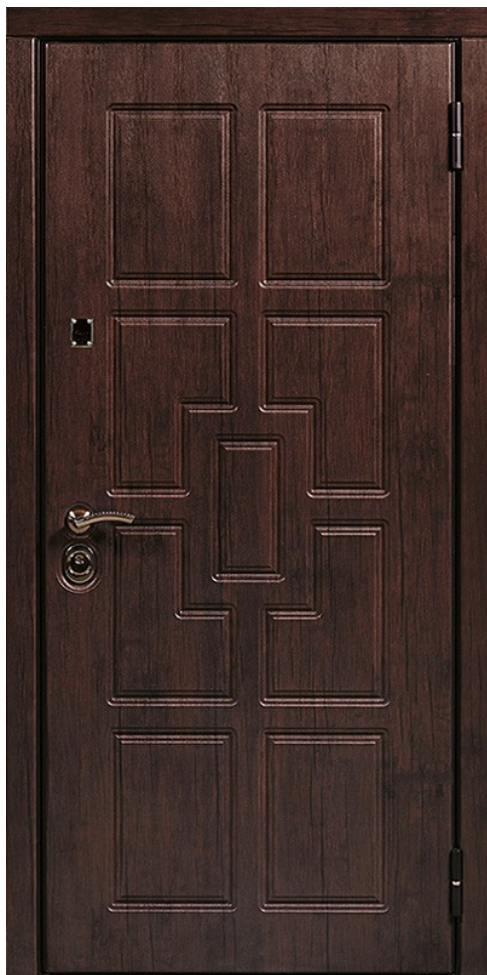

№ 17 Входная дверь «Шервуд 80.03» для квартиры

Снаружи
ПВХ, «Тиковое дерево»