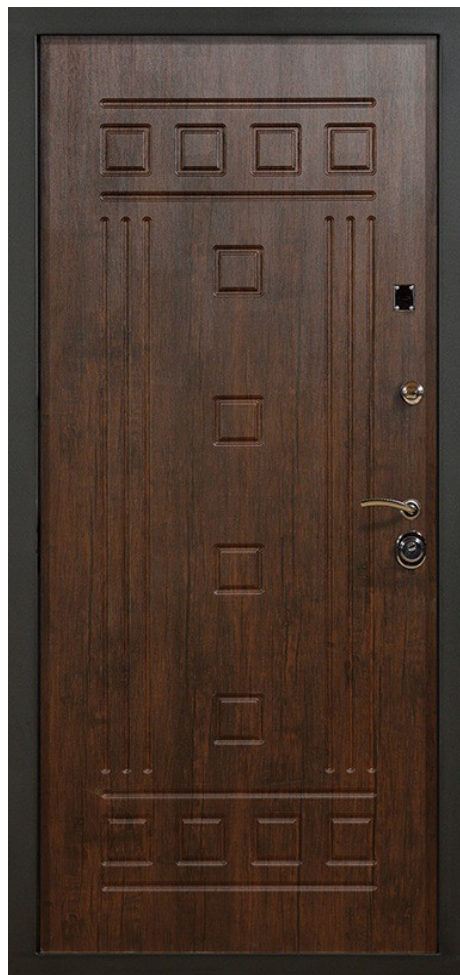

Старая цена: ~~792,00 руб.~~ (7 920 000 руб.)

Новая цена: 750,00 руб. (7 500 000 руб.)

№ 15 Входная дверь «Стиль 80.01» для квартиры

Снаружи
Полимер «Чёрный шёлк»

Внутри
ПВХ, цвет «Тиковое дерево»

Технические характеристики