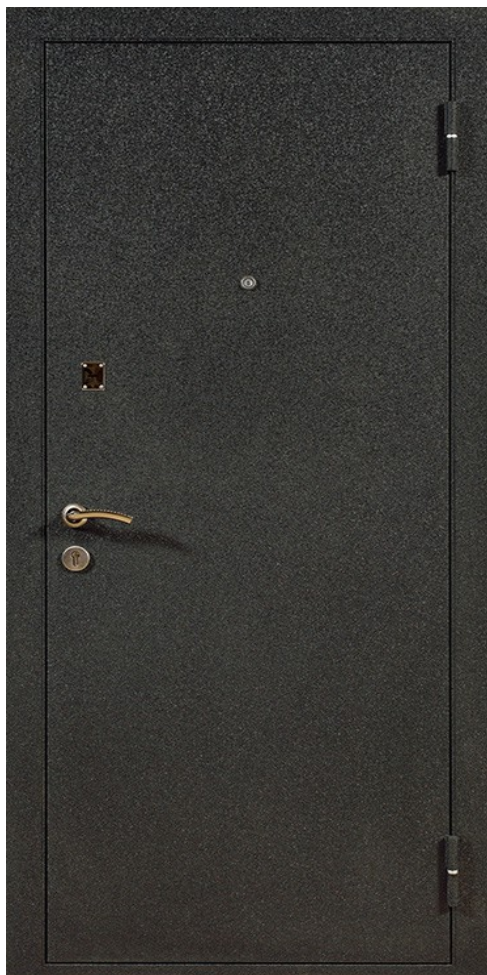

№ 16 Входная дверь «Стиль 80.02» для квартиры

Снаружи
Полимер «Чёрный шёлк»