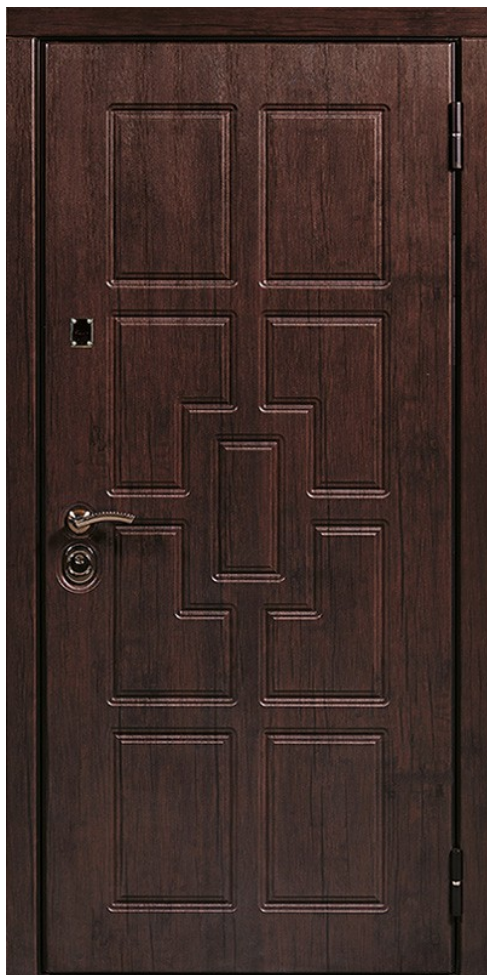

Цена: 671,50 руб. (6 715 000 руб.)

№ 18 Входная дверь «Шервуд 80.04» для квартиры

Снаружи
 ПВХ, «Тиковое дерево»

Внутри
 ПВХ, «Венге светлый»

Технические характеристики

Толщина полотна	80 мм
Отделка снаружи	MDF, 10 мм
Отделка внутри	MDF, 10 мм
Шумоизоляция	36 dB (расчётные)
Количество контуров	2
Утеплитель	Isover, 50 мм
Верхний замок	Border 3B8 8Г
Нижний замок	Border 3B4-3.85Г
Ручки	Avers
Глазок	Арекс
Сторона открывания	левая / правая
Высота	2050 мм
Ширина	860 мм или 950 мм