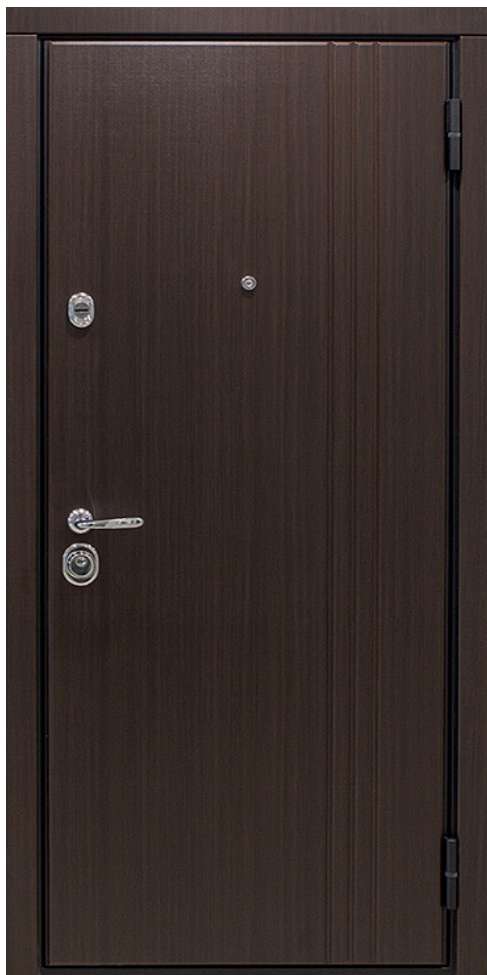

№ 8 Входная дверь «Линия» для квартиры

Снаружи
Экошпон, цвет «Венге тёмный»