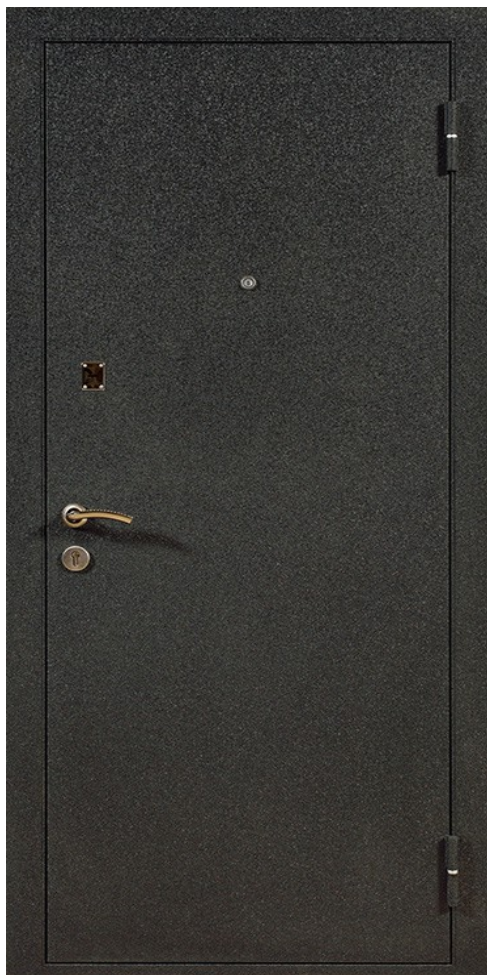

№ 15 Входная дверь «Стиль 80.01» для квартиры

Снаружи
Полимер «Чёрный шёлк»